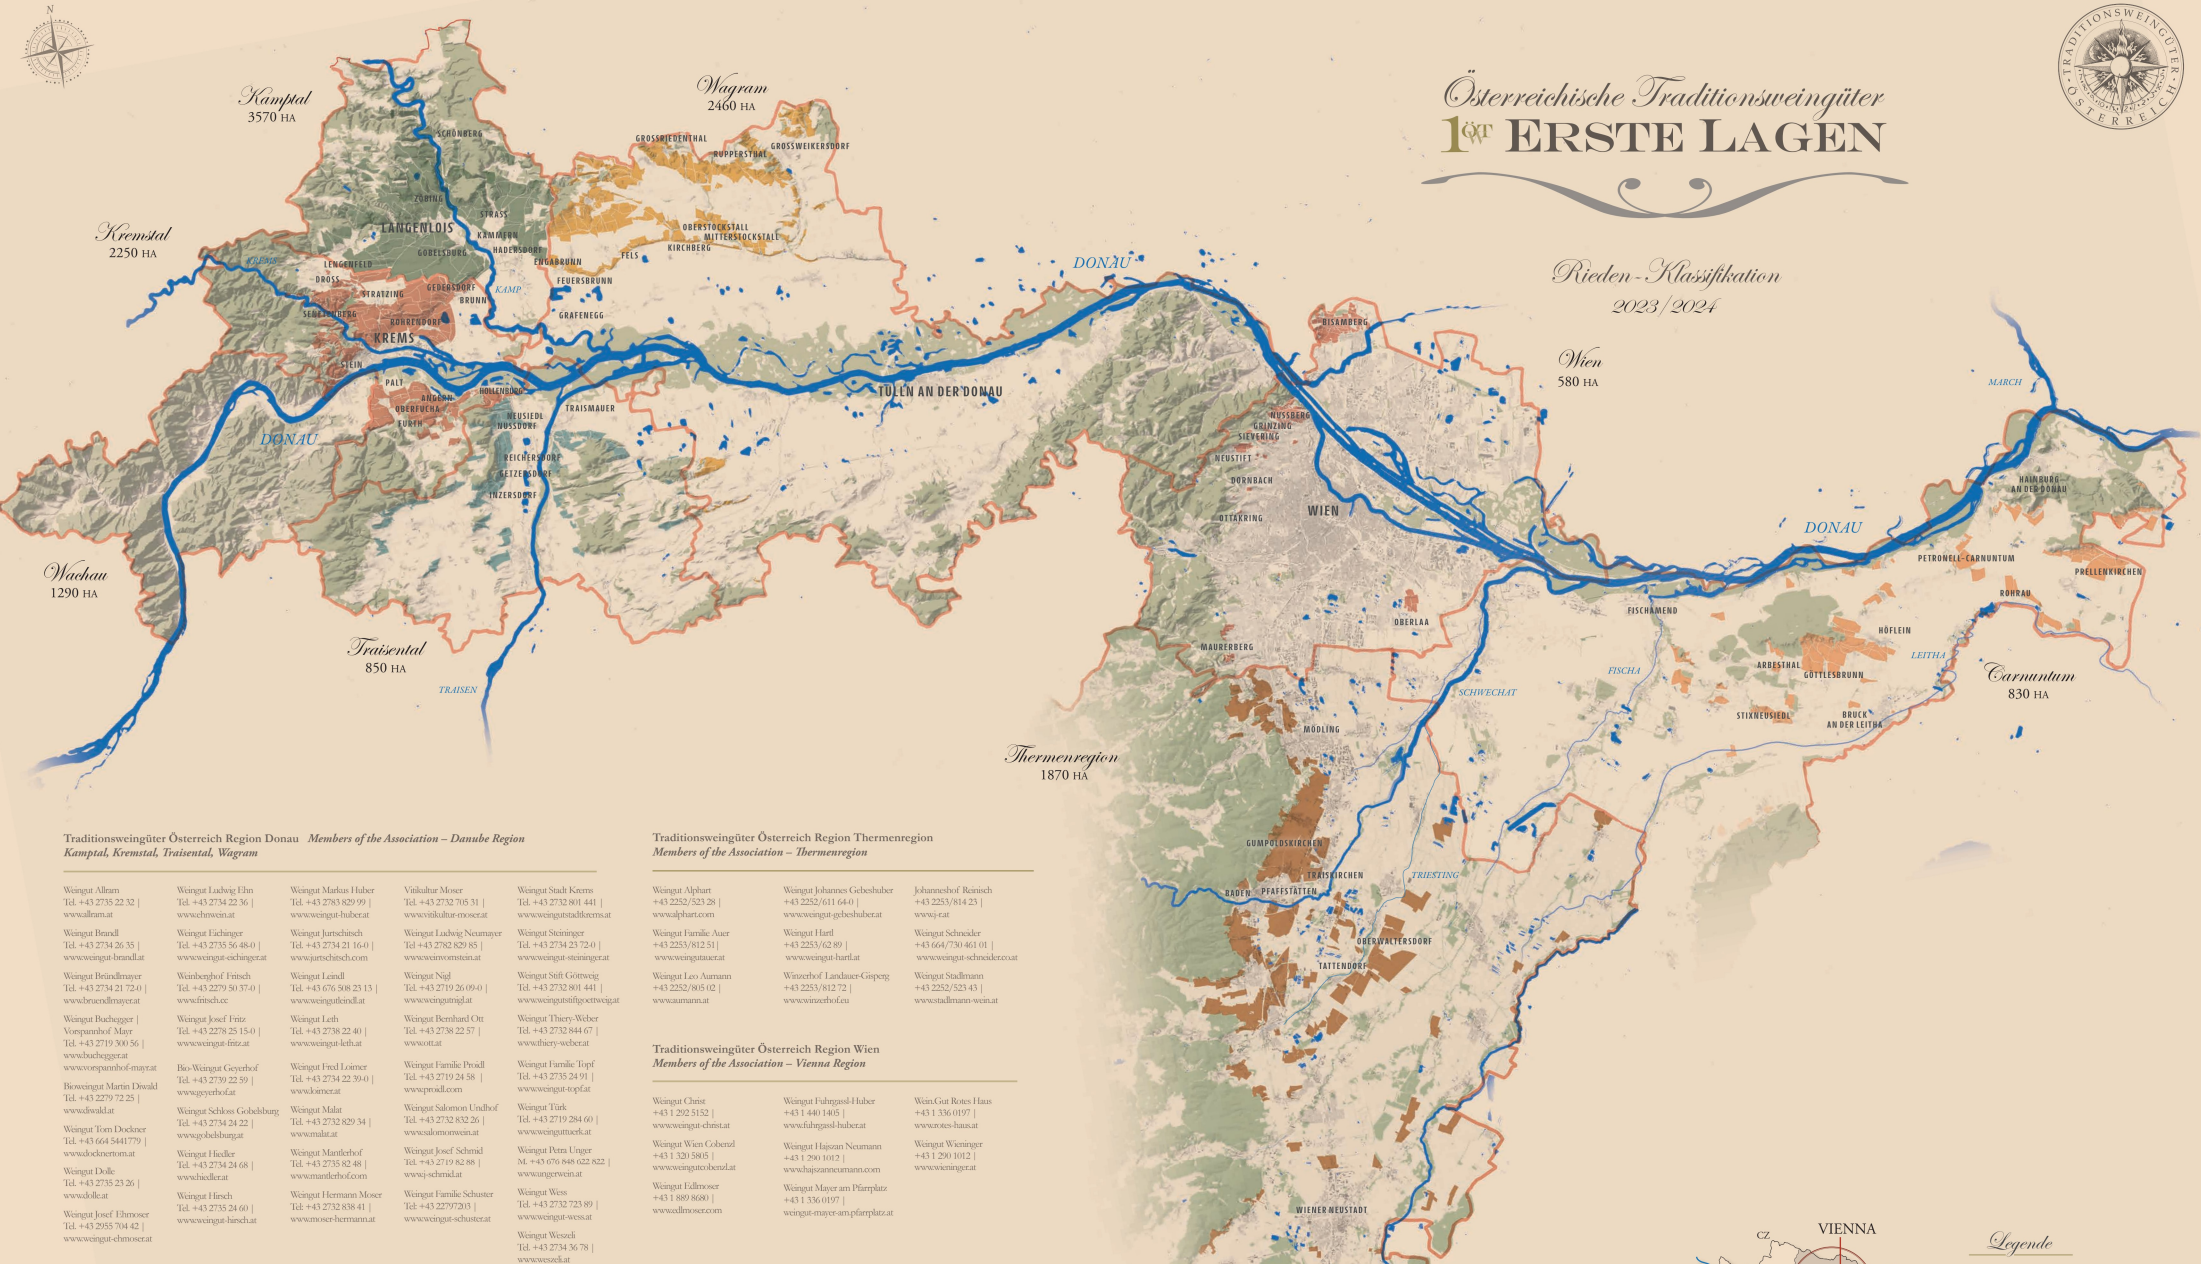

Österreichische Traditionsweingüter 1er ERSTE LAGEN

Rieden-Klassifikation
2023/2024

Wien
580 HA

Traditionsweingüter Österreich Region Donau Members of the Association – Danube Region

Traditionsweingüter Österreich Region Carnuntum Members of the Association – Carnuntum Region

Lagenklassifikation
www.traditionsweinguetter.at