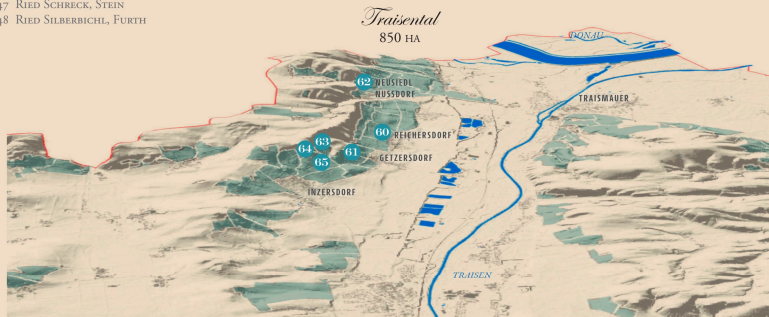

WEINBAUGEBIET WAGRAM