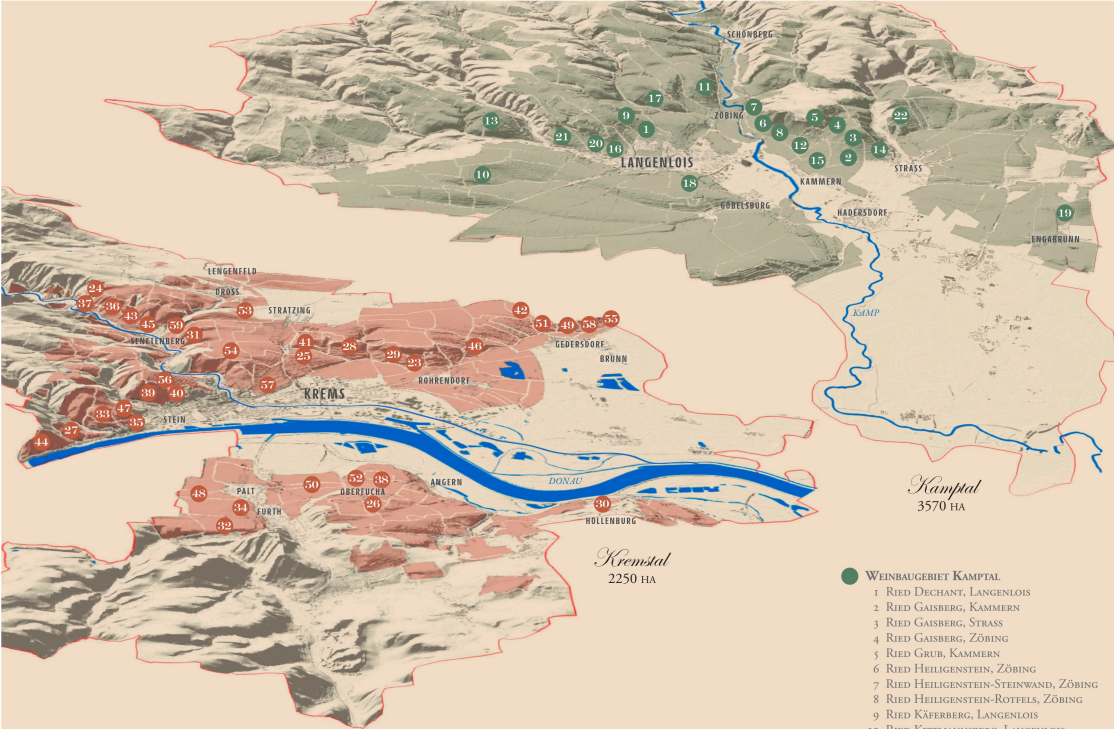

WEINBAUGEBIET KREMTAL

- 23 RIED BREITER RAIN, ROHRENDORF
- 24 RIED EHRENFELS, SENFTENBERG
- 25 RIED FRECHAU, KREMS
- 26 RIED GAISBERG, ÄNGERN
- 27 RIED GAISBERG, STEIN
- 28 RIED GEBLING, KREMS
- 29 RIED GEBLING, ROHRENDORF
- 30 RIED GOLDBERG, HOLLENBURG
- 31 RIED GOLDBERG, REHBERG
- 32 RIED GOTTSHELLE, FURTH
- 33 RIED GRILLENPARZ, STEIN
- 34 RIED HINTERE POINT, FURTH
- 35 RIED HINTERS KIRCHL, STEIN
- 36 RIED HOCHÄCKER, SENFTENBERG
- 37 RIED KIRCHENBERG, SENFTENBERG
- 38 RIED KIRCHENSTEIG, OBERFUCHA
- 39 RIED KÖGL, STEIN
- 40 RIED LINDBERG, KREMS
- 41 RIED MARTHAL, KREMS
- 42 RIED MOOSBURGERIN, GEDERSDORF
- 43 RIED PELLINGEN, SENFTENBERG
- 44 RIED PFAFFENBERG, STEIN
- 45 RIED PFENNINGEN, SENFTENBERG
- 46 RIED SCHNABEL, ROHRENDORF
- 47 RIED SCHRECK, STEIN
- 48 RIED SILBERBICHL, FURTH
- 49 RIED SPIEGEL, GEDERSDORF
- 50 RIED STEINBÜHEL, PALT
- 51 RIED STEINGRABEN, GEDERSDORF
- 52 RIED STEINLEITHN, OBERFUCHA
- 53 RIED SÜNOGELN, STRATZING
- 54 RIED THURNBERG, KREMS
- 55 RIED VORDERBERG, GEDERSDORF
- 56 RIED WACHTBERG, KREMS
- 57 RIED WEINZIERLER, KREMS
- 58 RIED WIELAND, GEDERSDORF
- 59 RIED ZWETL, REHBERG

WEINBAUGEBIET TRAISENTAL

- 60 RIED ALTE SETZEN, REICHERSDORF
- 61 RIED BERG, GETZERSDORF
- 62 RIED HOCHSCHOPF, NEUSIEDL
- 63 RIED PLETZENGRABEN, INZERSDORF
- 64 RIED ROTHENHART, INZERSDORF
- 65 RIED ZWIRCH, INZERSDORF